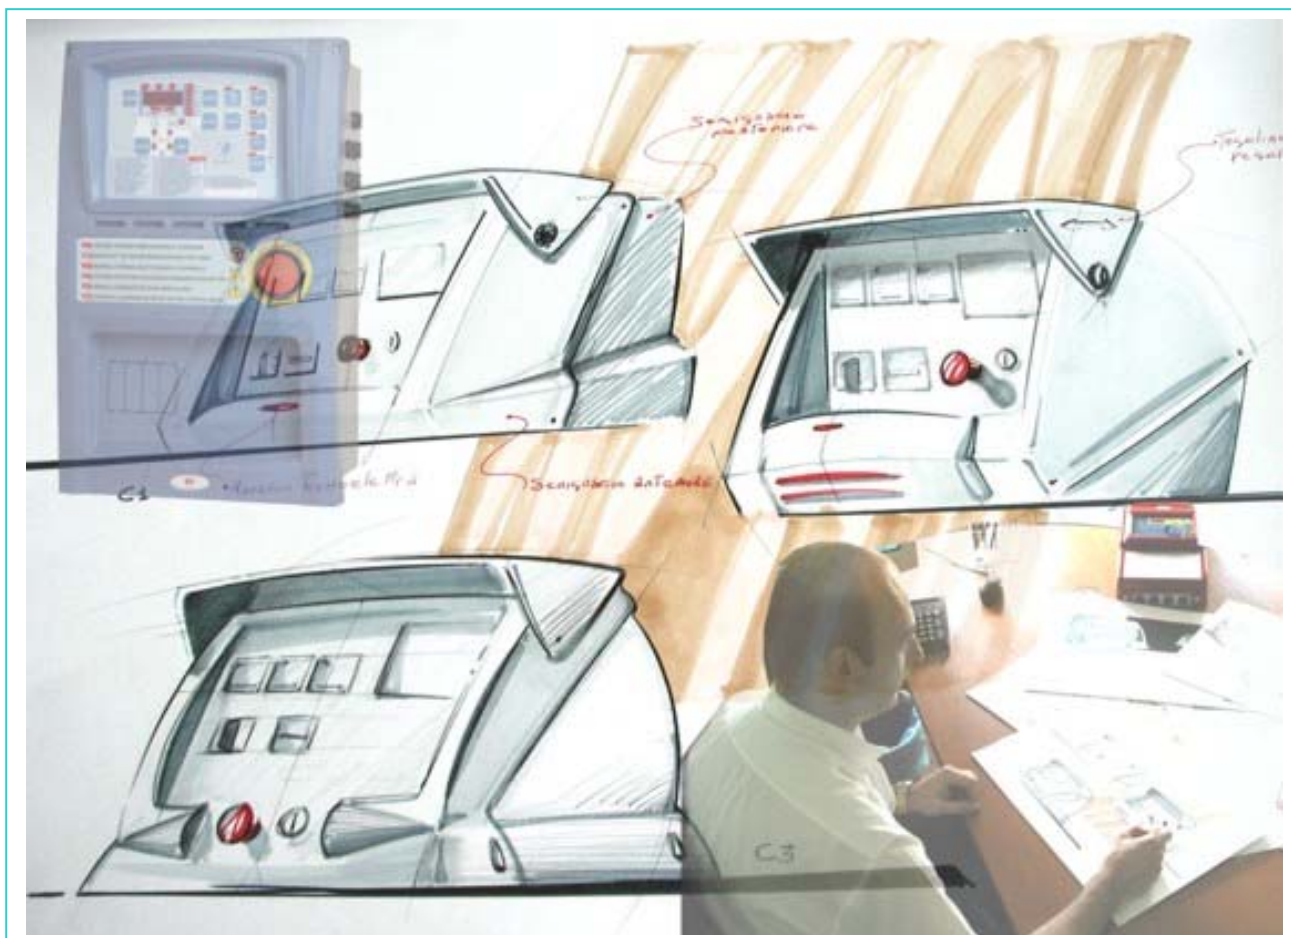

La Tecnoelettra nasce nel 1985 e si propone come costruttore di quadri elettrici per diversi settori industriali:

- Gruppi elettrogeni
- Elettropompe
- Motopompe
- Antincendio

Fin dai primi anni l'obiettivo della azienda è sempre stato quello di produrre apparecchiature affidabili ,semplici e robuste. Oggi ci proponiamo con lo stesso entusiasmo e con gli stessi obiettivi, ma aggiungendo ad ogni articolo la nostra storia e la nostra esperienza di oltre 20 anni e con 700.000 apparecchiature vendute in tutto il mondo.

Tutto questo aggiunto ai moderni sistemi di progettazione ,ma soprattutto mettendo in ogni prodotto la stessa **PASSIONE** di sempre ,ci permettono di proporre apparecchiature sempre più performanti e curate nei vari dettagli nonché nel design.